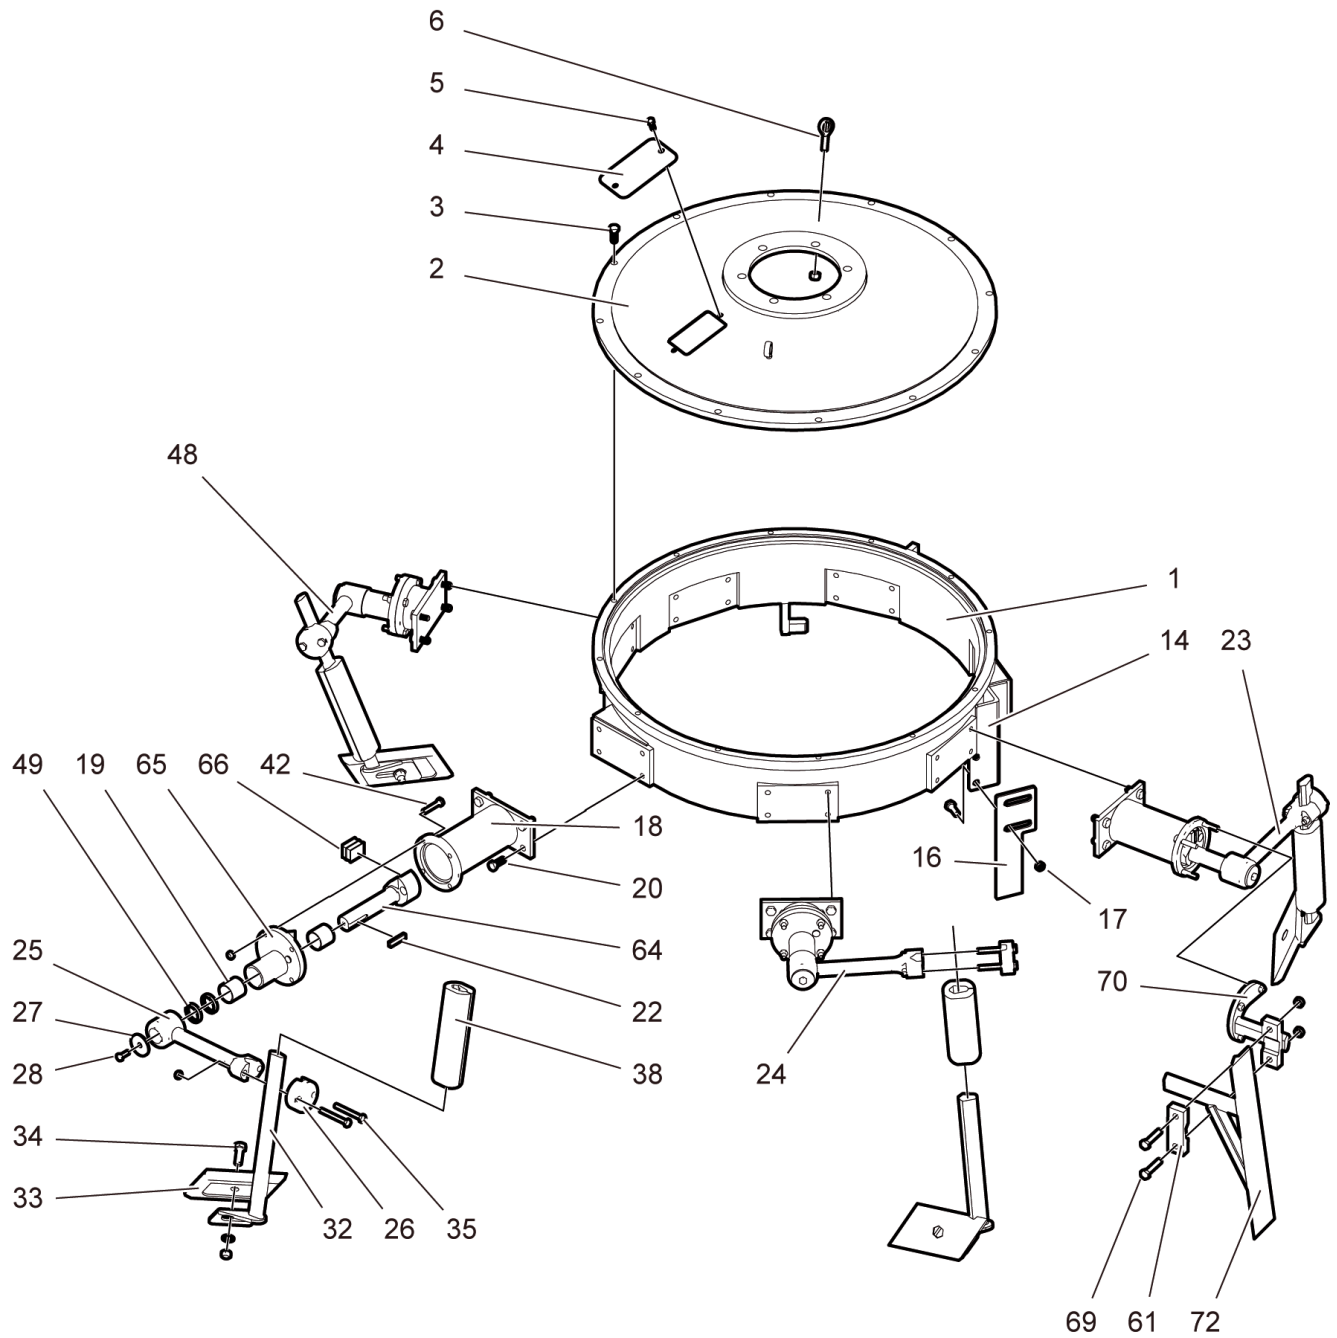

# Rotor med skovelaggregat (Fjädringsenheter) EC

# Rotor med skovelaggregat (Fjädringsenheter)

EC

Pos	Item	Benämning	Description
	1	Rotorkropp	Rotor body
	2	Rotorlock	Rotor lid
	3	Skruv med mutter	Bolt and nut
	4	Lock	Oil filling lid
	5	Skruv för lock	Bolt for lid
	6	Lyftögla	Eye bolt
	14	Fäste för avskrapare med låsplåt	Scraper holder with locking plate
	16	Inneravskrapare, stål	Inner scraper, steel
	17	Mutter	Nut
	18	Konsol	Console
	20	Skruv	Bolt
	22	Kil	Key
	23	Armfäste, rakt	Arm mounting, straight
	24	Armfäste, vridet in	Arm mounting, turned in
	25	Armfäste, vridet ut	Arm mounting, turned out
	26	Överfall	Clamp for arm mounting
	27	Bricka	Washer
	28	Skruv	Bolt
	32	Skovelarm	Paddle arm
	33	Skovel	Paddle
	34	Skruv med bricka och mutter	Bolt with washer and nut
	35	Skruv med låsmutter	Bolt with lock nut
	38	Armskydd	Paddle arm protector
	42	Skruv med mutter	Bolt and nut
	48	Armfäste, kort-vridet	Arm mounting, short-turned
	49	Tätningring	Seal ring
	61	Överfall	Clamp for scraper holder
	64	Axel	Shaft
	65	Fjädringshus	Spring housing
	66	Gummielement	Rubber pad
	69	Skruv med mutter	Bolt and nut
	70	Hållare för avskrapare	Holder for outer scraper
	72	Ytteravskrapare	Outer scraper